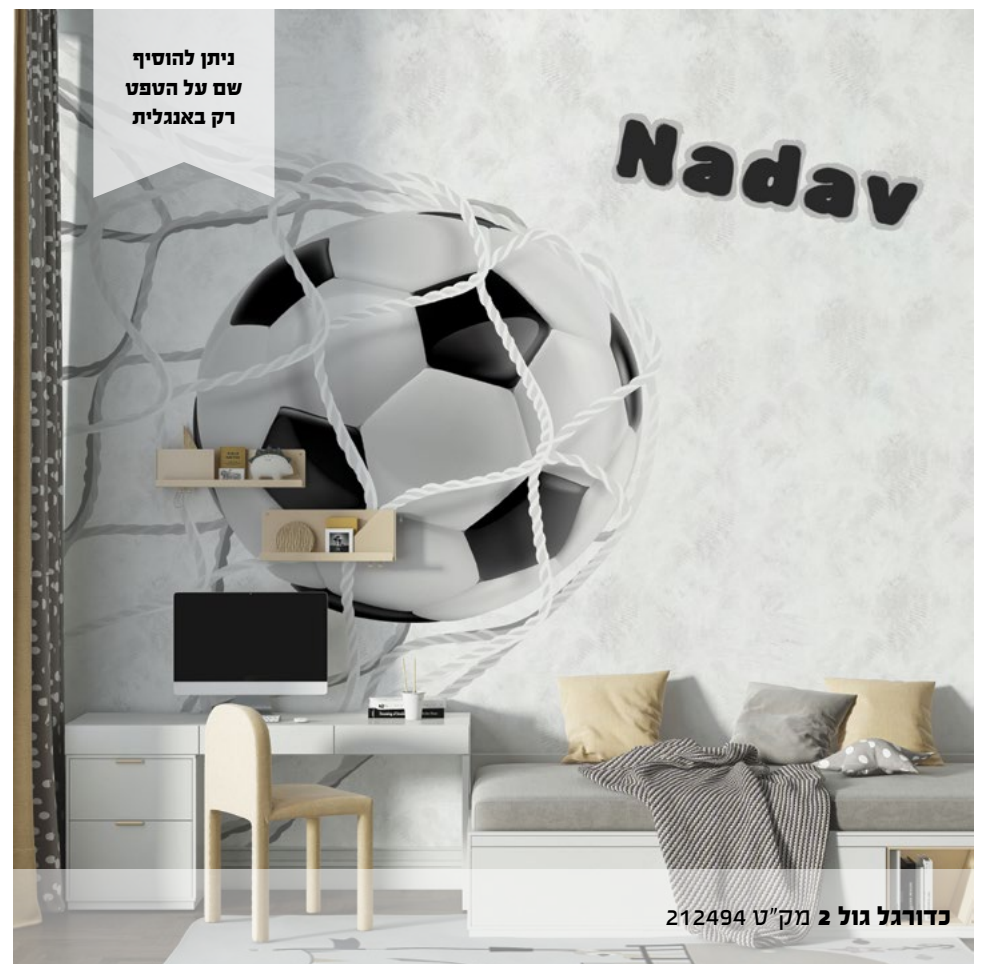

כדורגל גול 1 מק"ט 212493

כדורגל גול 2 מק"ט 212494