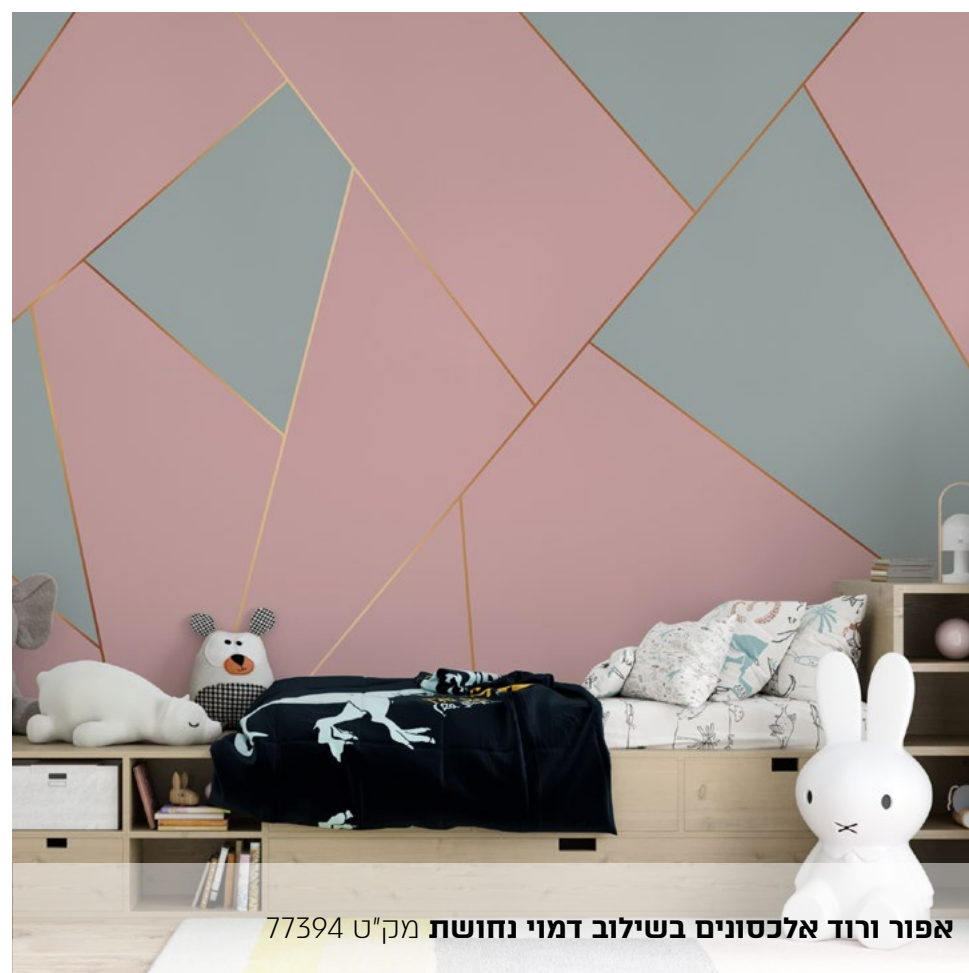

טורקיז אלכסונים בשילוב דמוי נחשת מק"ט 77392

מפת עולם בורוד מק"ט 77395

מפת עולם קלאסית תכלת מק"ט 77396

ורוד אלכסונים בשילוב דמוי נחושת מק"ט 77391

אפור ורוד אלכסונים בשילוב דמוי נחושת מק"ט 77394

מפת עולם וייב- כחול מק"ט 77398