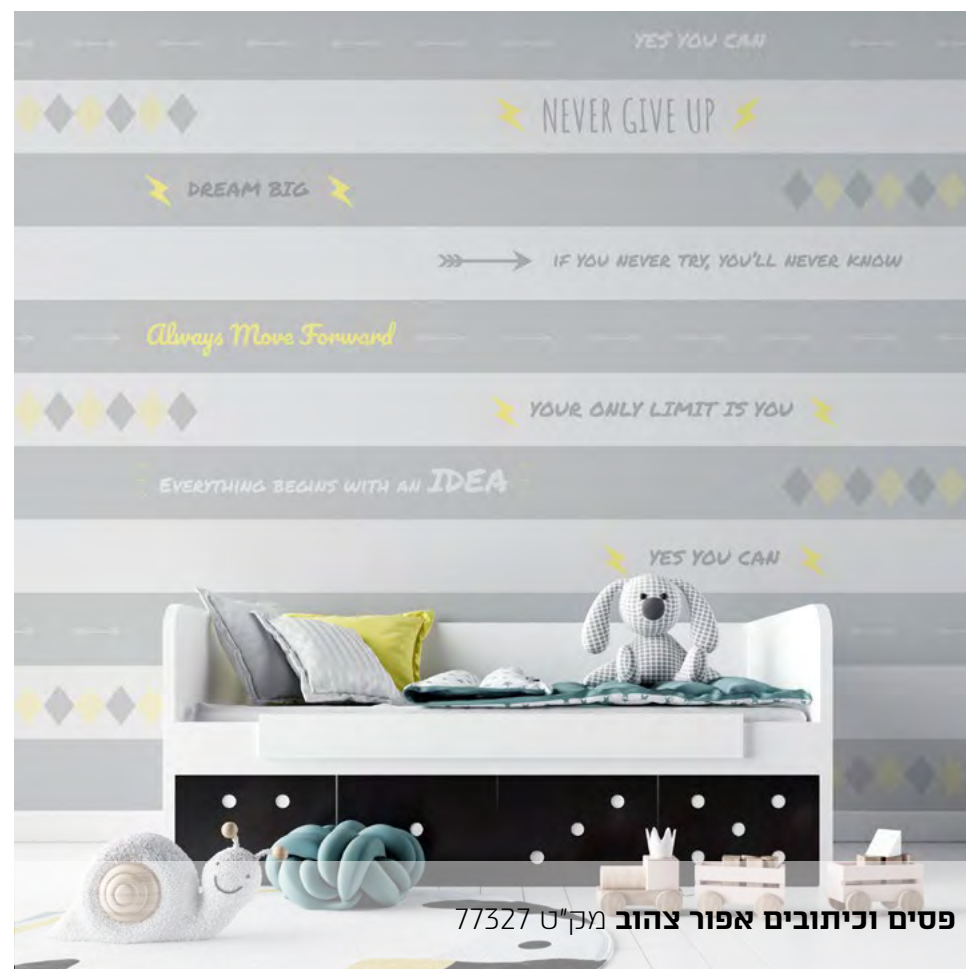

סטאר פלאורס ורוד מעושן מק"ט 77317

פאני באני שחור לבן מק"ט 77324

פאני באני חמרה מק"ט 77323

טרופי משבצות מק"ט 77326

פאני באני ירוק מעושן מק"ט 77325

בריקים כדורסל כתום מק"ט 77340

כדורסל כחול צהוב מק"ט 77339

בריקים כדורגל כחול צהוב מק"ט 77343