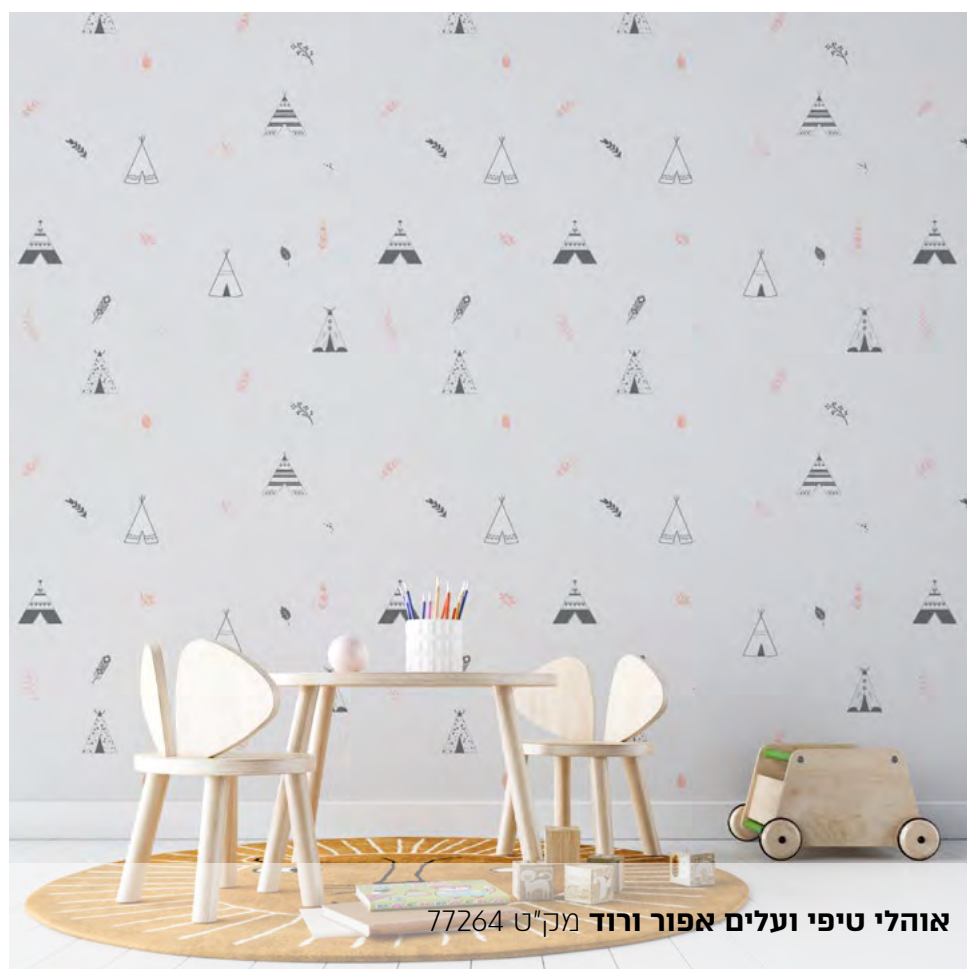

נוף סקנדינבי 5 מק"ט 77256

נוף סקנדינבי 4 מק"ט 77255

כתרים תכלת מק"ט 77260

כתרים אפור מק"ט 77259

כתרים ורוד מק"ט 77258

כוכבים אפור על לבן מק"ט 77267

כוכבים אפור מק"ט 77266

כוכבים תכלת מק"ט 77265